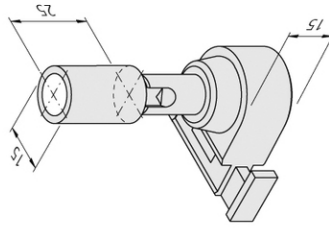

Track 24V

24V DC Stromführung LED Track Endkappe schwarz

Beschreibung:

LED-Stromschienen Endkappe, zum einfachen Abdecken der offenen Enden der Stromschiene

Anschluss: LED-Trafo DC 24 V

Zeichen: CE, MM, UL, IP20, SK III

EAN-Nr.: 4051268124768

Gewicht: 0,002 kg

Artikel-Nr.:
21800050103

Artikel lagernd

Verfügbare Ausführungen

Wählen Sie aus den untenstehenden Ausführungen. Die aktuell gewählte ist jeweils farbig unterlegt.

Artikel-Nr.	Bezeichnung	Gehäusefarbe	Metallgehäuse	Bohrdurchmesser
21800080103	Track Adapter schwarz	schwarz	Ja	-
21800080107	Track Adapter alu-eloxiert	alu-eloxiert	Ja	-
21800010103	LED Track 300mm schwarz	schwarz	Ja	-
21800010107	LED Track 300mm alu-eloxiert	alu-eloxiert	Ja	-
21800010203	LED Track 600mm schwarz	schwarz	Ja	-
21800010207	LED Track 600mm alu-eloxiert	alu-eloxiert	Ja	-
21800010303	LED Track 1000mm schwarz	schwarz	Ja	-
21800010307	LED Track 1000mm alu-eloxiert	alu-eloxiert	Ja	-
21800020123	Track Endeinspeiser schwarz	schwarz	Nein	-
21800020127	Track Endeinspeiser alu-eloxiert	alu-eloxiert	Nein	-
21800030103	LED Track Linienverbinder schwarz	schwarz	Nein	-
21800030107	LED Track Linienverbinder alu-eloxiert	alu-eloxiert	Nein	-
21800040103	LED Track Eckverbinder schwarz	schwarz	Nein	-
21800040107	LED Track Eckverbinder alu-eloxiert	alu-eloxiert	Nein	-
21800050107	LED Track Endkappe alu-eloxiert	alu-eloxiert	Nein	-
21800050103	LED Track Endkappe schwarz	schwarz	Nein	-
21800070117	LED Track Montagehülse alu-eloxiert	alu-eloxiert	Nein	20mm
21800070113	LED Track Montagehülse schwarz	schwarz	Nein	20mm
21800060100	LED Track Glasbodenhalter	-	Nein	-

Endkappe

Adapter

Glasbodenhalter

Montagehülse

Endeinspeiser

Verbinder