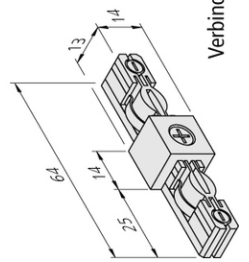

Track 24V

24V DC Stromführung LED Track Endkappe schwarz

Beschreibung:

LED-Stromschienen Endkappe, zum einfachen Abdecken der offenen Enden der Stromschiene

Anschluss: LED-Trafo DC 24 V

Zeichen: CE, MM, UL, IP20, SK III

EAN-Nr.: 4051268124768

Gewicht: 0,002 kg

Artikel-Nr.:
21800050103

Artikel lagernd

Verfügbare Ausführungen

Wählen Sie aus den untenstehenden Ausführungen. Die aktuell gewählte ist jeweils farbig unterlegt.

Artikel-Nr.	Bezeichnung	Gehäusefarbe	Metallgehäuse	Bohrdurchmesser
21800080103	Track Adapter schwarz	schwarz	Ja	-
21800080107	Track Adapter alu-eloxiert	alu-eloxiert	Ja	-
21800010103	LED Track 300mm schwarz	schwarz	Ja	-
21800010107	LED Track 300mm alu-eloxiert	alu-eloxiert	Ja	-
21800010203	LED Track 600mm schwarz	schwarz	Ja	-
21800010207	LED Track 600mm alu-eloxiert	alu-eloxiert	Ja	-
21800010303	LED Track 1000mm schwarz	schwarz	Ja	-
21800010307	LED Track 1000mm alu-eloxiert	alu-eloxiert	Ja	-
21800020123	Track Endeinspeiser schwarz	schwarz	Nein	-
21800020127	Track Endeinspeiser alu-eloxiert	alu-eloxiert	Nein	-
21800030103	LED Track Linienverbinder schwarz	schwarz	Nein	-
21800030107	LED Track Linienverbinder alu-eloxiert	alu-eloxiert	Nein	-
21800040103	LED Track Eckverbinder schwarz	schwarz	Nein	-
21800040107	LED Track Eckverbinder alu-eloxiert	alu-eloxiert	Nein	-
21800050107	LED Track Endkappe alu-eloxiert	alu-eloxiert	Nein	-
21800050103	LED Track Endkappe schwarz	schwarz	Nein	-
21800070117	LED Track Montagehülse alu-eloxiert	alu-eloxiert	Nein	20mm
21800070113	LED Track Montagehülse schwarz	schwarz	Nein	20mm
21800060100	LED Track Glasbodenhalter	-	Nein	-

Endkappe

Adapter

Glasbodenhalter

Montagehülse

Endeinspeiser

Verbinder