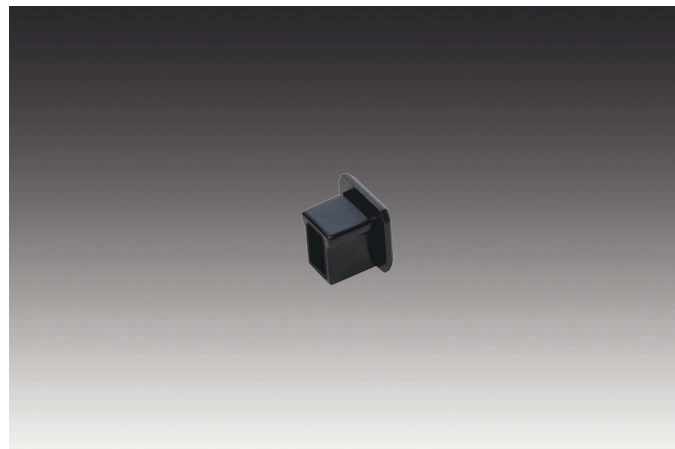

Track 24V

24V DC Stromführung LED Track Endkappe schwarz

Beschreibung:

LED-Stromschienen Endkappe, zum einfachen Abdecken der offenen Enden der Stromschiene

Anschluss: LED-Trafo DC 24 V

Zeichen: CE, MM, UL, IP20, SK III

EAN-Nr.: 4051268124768

Gewicht: 0,002 kg

Artikel-Nr.:
21800050103

Artikel lagernd

Verfügbare Ausführungen

Wählen Sie aus den untenstehenden Ausführungen. Die aktuell gewählte ist jeweils farbig unterlegt.

Artikel-Nr.	Bezeichnung	Gehäusefarbe	Metallgehäuse	Bohrdurchmesser
21800080103	Track Adapter schwarz	schwarz	Ja	-
21800080107	Track Adapter alu-eloxiert	alu-eloxiert	Ja	-
21800010103	LED Track 300mm schwarz	schwarz	Ja	-
21800010107	LED Track 300mm alu-eloxiert	alu-eloxiert	Ja	-
21800010203	LED Track 600mm schwarz	schwarz	Ja	-
21800010207	LED Track 600mm alu-eloxiert	alu-eloxiert	Ja	-
21800010303	LED Track 1000mm schwarz	schwarz	Ja	-
21800010307	LED Track 1000mm alu-eloxiert	alu-eloxiert	Ja	-
21800020123	Track Endeinspeiser schwarz	schwarz	Nein	-
21800020127	Track Endeinspeiser alu-eloxiert	alu-eloxiert	Nein	-
21800030103	LED Track Linienverbinder schwarz	schwarz	Nein	-
21800030107	LED Track Linienverbinder alu-eloxiert	alu-eloxiert	Nein	-
21800040103	LED Track Eckverbinder schwarz	schwarz	Nein	-
21800040107	LED Track Eckverbinder alu-eloxiert	alu-eloxiert	Nein	-
21800050107	LED Track Endkappe alu-eloxiert	alu-eloxiert	Nein	-
21800050103	LED Track Endkappe schwarz	schwarz	Nein	-
21800070117	LED Track Montagehülse alu-eloxiert	alu-eloxiert	Nein	20mm
21800070113	LED Track Montagehülse schwarz	schwarz	Nein	20mm
21800060100	LED Track Glasbodenhalter	-	Nein	-