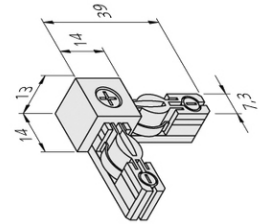

Track 24V

24V DC Stromführung LED Track Endkappe schwarz

Beschreibung:

LED-Stromschienen Endkappe, zum einfachen Abdecken der offenen Enden der Stromschiene

Anschluss: LED-Trafo DC 24 V

Zeichen: CE, MM, UL, IP20, SK III

EAN-Nr.: 4051268124768

Gewicht: 0,002 kg

Artikel-Nr.:
21800050103

Artikel lagernd

Verfügbare Ausführungen

Wählen Sie aus den untenstehenden Ausführungen. Die aktuell gewählte ist jeweils farbig unterlegt.

Artikel-Nr.	Bezeichnung	Gehäusefarbe	Metallgehäuse	Bohrdurchmesser
21800080103	Track Adapter schwarz	schwarz	Ja	-
21800080107	Track Adapter alu-eloxiert	alu-eloxiert	Ja	-
21800010103	LED Track 300mm schwarz	schwarz	Ja	-
21800010107	LED Track 300mm alu-eloxiert	alu-eloxiert	Ja	-
21800010203	LED Track 600mm schwarz	schwarz	Ja	-
21800010207	LED Track 600mm alu-eloxiert	alu-eloxiert	Ja	-
21800010303	LED Track 1000mm schwarz	schwarz	Ja	-
21800010307	LED Track 1000mm alu-eloxiert	alu-eloxiert	Ja	-
21800020123	Track Endeinspeiser schwarz	schwarz	Nein	-
21800020127	Track Endeinspeiser alu-eloxiert	alu-eloxiert	Nein	-
21800030103	LED Track Linienverbinder schwarz	schwarz	Nein	-
21800030107	LED Track Linienverbinder alu-eloxiert	alu-eloxiert	Nein	-
21800040103	LED Track Eckverbinder schwarz	schwarz	Nein	-
21800040107	LED Track Eckverbinder alu-eloxiert	alu-eloxiert	Nein	-
21800050107	LED Track Endkappe alu-eloxiert	alu-eloxiert	Nein	-
21800050103	LED Track Endkappe schwarz	schwarz	Nein	-
21800070117	LED Track Montagehülse alu-eloxiert	alu-eloxiert	Nein	20mm
21800070113	LED Track Montagehülse schwarz	schwarz	Nein	20mm
21800060100	LED Track Glasbodenhalter	-	Nein	-

Endkappe

Adapter

Glasbodenhalter

Montagehülse

Endeinspeiser

Verbinder