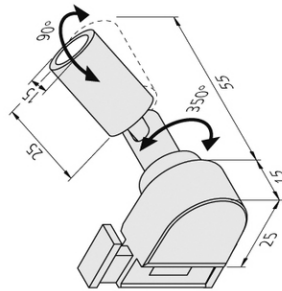

Track 24V

24V DC Stromführung LED Track Endkappe schwarz

Beschreibung:

LED-Stromschienen Endkappe, zum einfachen Abdecken der offenen Enden der Stromschiene

Anschluss: LED-Trafo DC 24 V

Zeichen: CE, MM, UL, IP20, SK III

EAN-Nr.: 4051268124768

Gewicht: 0,002 kg

Artikel-Nr.:
21800050103

Artikel lagernd

Verfügbare Ausführungen

Wählen Sie aus den untenstehenden Ausführungen. Die aktuell gewählte ist jeweils farbig unterlegt.

Artikel-Nr.	Bezeichnung	Gehäusefarbe	Metallgehäuse	Bohrdurchmesser
21800080103	Track Adapter schwarz	schwarz	Ja	-
21800080107	Track Adapter alu-eloxiert	alu-eloxiert	Ja	-
21800010103	LED Track 300mm schwarz	schwarz	Ja	-
21800010107	LED Track 300mm alu-eloxiert	alu-eloxiert	Ja	-
21800010203	LED Track 600mm schwarz	schwarz	Ja	-
21800010207	LED Track 600mm alu-eloxiert	alu-eloxiert	Ja	-
21800010303	LED Track 1000mm schwarz	schwarz	Ja	-
21800010307	LED Track 1000mm alu-eloxiert	alu-eloxiert	Ja	-
21800020123	Track Endeinspeiser schwarz	schwarz	Nein	-
21800020127	Track Endeinspeiser alu-eloxiert	alu-eloxiert	Nein	-
21800030103	LED Track Linienverbinder schwarz	schwarz	Nein	-
21800030107	LED Track Linienverbinder alu-eloxiert	alu-eloxiert	Nein	-
21800040103	LED Track Eckverbinder schwarz	schwarz	Nein	-
21800040107	LED Track Eckverbinder alu-eloxiert	alu-eloxiert	Nein	-
21800050107	LED Track Endkappe alu-eloxiert	alu-eloxiert	Nein	-
21800050103	LED Track Endkappe schwarz	schwarz	Nein	-
21800070117	LED Track Montagehülse alu-eloxiert	alu-eloxiert	Nein	20mm
21800070113	LED Track Montagehülse schwarz	schwarz	Nein	20mm
21800060100	LED Track Glasbodenhalter	-	Nein	-

Endkappe

Adapter

Glasbodenhalter

Montagehülse

Endeinspeiser

Verbinder