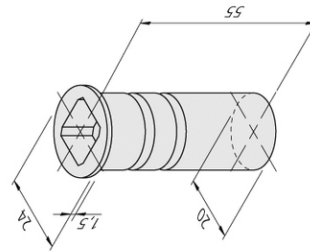

Montagehülse