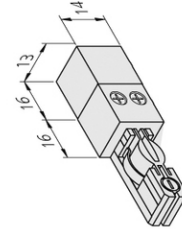

Track 24V

24V DC Stromführung LED Track Endkappe schwarz

Beschreibung:

LED-Stromschienen Endkappe, zum einfachen Abdecken der offenen Enden der Stromschiene

Anschluss: LED-Trafo DC 24 V

Zeichen: CE, MM, UL, IP20, SK III

EAN-Nr.: 4051268124768

Gewicht: 0,002 kg

Artikel-Nr.:
21800050103

Artikel lagernd

Verfügbare Ausführungen

Wählen Sie aus den untenstehenden Ausführungen. Die aktuell gewählte ist jeweils farbig unterlegt.

Artikel-Nr.	Bezeichnung	Gehäusefarbe	Metallgehäuse	Bohrdurchmesser
21800080103	Track Adapter schwarz	schwarz	Ja	-
21800080107	Track Adapter alu-eloxiert	alu-eloxiert	Ja	-
21800010103	LED Track 300mm schwarz	schwarz	Ja	-
21800010107	LED Track 300mm alu-eloxiert	alu-eloxiert	Ja	-
21800010203	LED Track 600mm schwarz	schwarz	Ja	-
21800010207	LED Track 600mm alu-eloxiert	alu-eloxiert	Ja	-
21800010303	LED Track 1000mm schwarz	schwarz	Ja	-
21800010307	LED Track 1000mm alu-eloxiert	alu-eloxiert	Ja	-
21800020123	Track Endeinspeiser schwarz	schwarz	Nein	-
21800020127	Track Endeinspeiser alu-eloxiert	alu-eloxiert	Nein	-
21800030103	LED Track Linienverbinder schwarz	schwarz	Nein	-
21800030107	LED Track Linienverbinder alu-eloxiert	alu-eloxiert	Nein	-
21800040103	LED Track Eckverbinder schwarz	schwarz	Nein	-
21800040107	LED Track Eckverbinder alu-eloxiert	alu-eloxiert	Nein	-
21800050107	LED Track Endkappe alu-eloxiert	alu-eloxiert	Nein	-
21800050103	LED Track Endkappe schwarz	schwarz	Nein	-
21800070117	LED Track Montagehülse alu-eloxiert	alu-eloxiert	Nein	20mm
21800070113	LED Track Montagehülse schwarz	schwarz	Nein	20mm
21800060100	LED Track Glasbodenhalter	-	Nein	-

Endkappe

Adapter

Glasbodenhalter

Montagehülse

Endeinspeiser

Verbinder