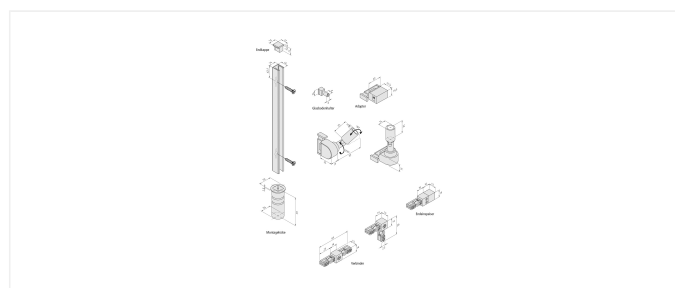

Track 24V

24V DC Stromführung LED Track Endkappe schwarz

Beschreibung:

LED-Stromschienen Endkappe, zum einfachen Abdecken der offenen Enden der Stromschiene

Anschluss: LED-Trafo DC 24 V

Zeichen: CE, MM, UL, IP20, SK III

EAN-Nr.: 4051268124768

Gewicht: 0,002 kg

Artikel-Nr.:
21800050103

Artikel lagernd

Verfügbare Ausführungen

Wählen Sie aus den untenstehenden Ausführungen. Die aktuell gewählte ist jeweils farbig unterlegt.

Artikel-Nr.	Bezeichnung	Gehäusefarbe	Metallgehäuse	Bohrdurchmesser
21800080103	Track Adapter schwarz	schwarz	Ja	-
21800080107	Track Adapter alu-eloxiert	alu-eloxiert	Ja	-
21800010103	LED Track 300mm schwarz	schwarz	Ja	-
21800010107	LED Track 300mm alu-eloxiert	alu-eloxiert	Ja	-
21800010203	LED Track 600mm schwarz	schwarz	Ja	-
21800010207	LED Track 600mm alu-eloxiert	alu-eloxiert	Ja	-
21800010303	LED Track 1000mm schwarz	schwarz	Ja	-
21800010307	LED Track 1000mm alu-eloxiert	alu-eloxiert	Ja	-
21800020123	Track Endeinspeiser schwarz	schwarz	Nein	-
21800020127	Track Endeinspeiser alu-eloxiert	alu-eloxiert	Nein	-
21800030103	LED Track Linienverbinder schwarz	schwarz	Nein	-
21800030107	LED Track Linienverbinder alu-eloxiert	alu-eloxiert	Nein	-
21800040103	LED Track Eckverbinder schwarz	schwarz	Nein	-
21800040107	LED Track Eckverbinder alu-eloxiert	alu-eloxiert	Nein	-
21800050107	LED Track Endkappe alu-eloxiert	alu-eloxiert	Nein	-
21800050103	LED Track Endkappe schwarz	schwarz	Nein	-
21800070117	LED Track Montagehülse alu-eloxiert	alu-eloxiert	Nein	20mm
21800070113	LED Track Montagehülse schwarz	schwarz	Nein	20mm
21800060100	LED Track Glasbodenhalter	-	Nein	-