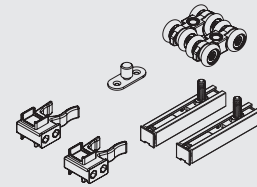

top rail  
carril superior  
binario superiore  
rail supérieur  
calha superior  
wózek górny

RETRAC

NORMAL

with stop brake  
con freno  
con freno  
avec butée de fermeture  
com batente de travão  
ze stoperem

RETRAC

SLOW

with soft closing  
con chiusura soft  
con cierre suave  
avec fermeture amortie  
com fecho suave soft  
z cichym domykiem

RETRAC

wall mounting anchor  
staffa di montaggio a parete  
anclaje montaje a pared  
fixation montage mural  
fixação de montagem à parede  
mocowanie do ściany