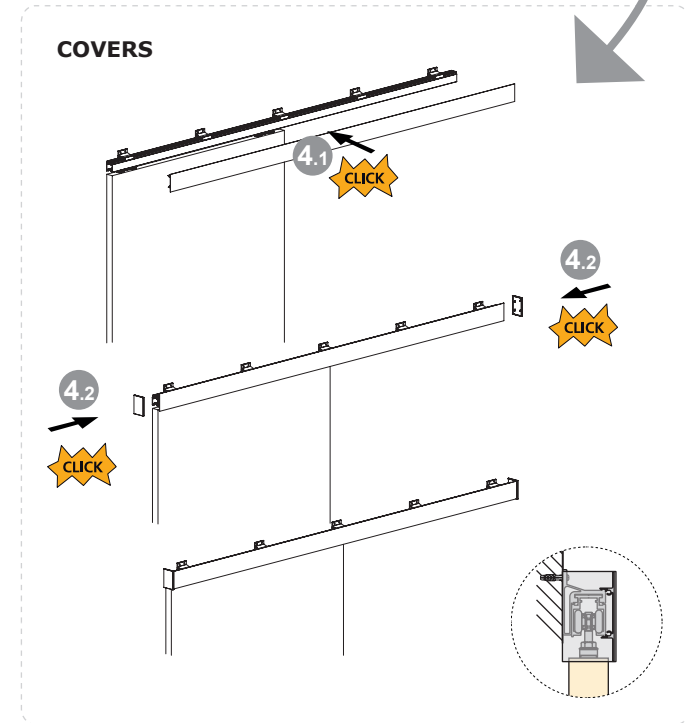

top rail  
carril superior  
binario superiore  
rail supérieur  
calha superior  
wózek górny

RETRAC

NORMAL

with stop brake  
con freno  
con freno  
avec butée de fermeture  
com batente de travão  
ze stoperem

RETRAC

SLOW

with soft closing  
con chiusura soft  
con cierre suave  
avec fermeture amortie  
com fecho suave soft  
z cichym domykiem

RETRAC

wall mounting anchor  
staffa di montaggio a parete  
anclaje montaje a pared  
fixation montage mural  
fixação de montagem à parede  
mocowanie do ściany

**RETRAC**

Door drilling  
Forature anta  
Mecanizado puerta  
Usinage porte  
Mecanização porta  
Wiercenie otworu na drzwi