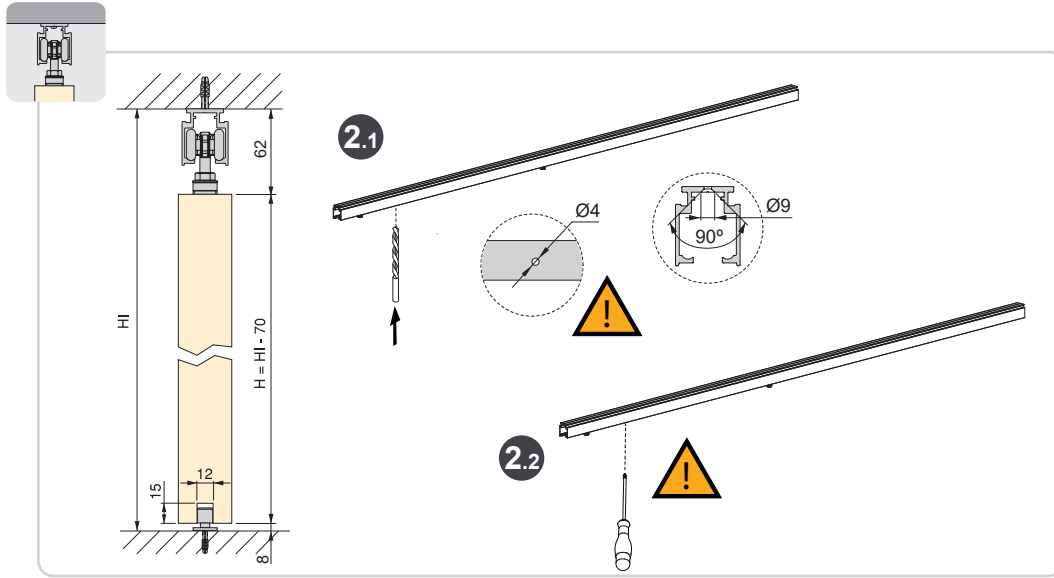

top rail  
carril superior  
binario superiore  
rail supérieur  
calha superior  
wózek górny

RETRAC

NORMAL

with stop brake  
con freno  
con freno  
avec butée de fermeture  
com batente de travão  
ze stoperem

RETRAC

SLOW

with soft closing  
con chiusura soft  
con cierre suave  
avec fermeture amortie  
com fecho suave soft  
z cichym domykiem

RETRAC

wall mounting anchor  
staffa di montaggio a parete  
anclaje montaje a pared  
fixation montage mural  
fixação de montagem à parede  
mocowanie do ściany

**RETRAC**

Door drilling  
Forature anta  
Mecanizado puerta  
Usinage porte  
Mecanização porta  
Wiercenie otworu na drzwi