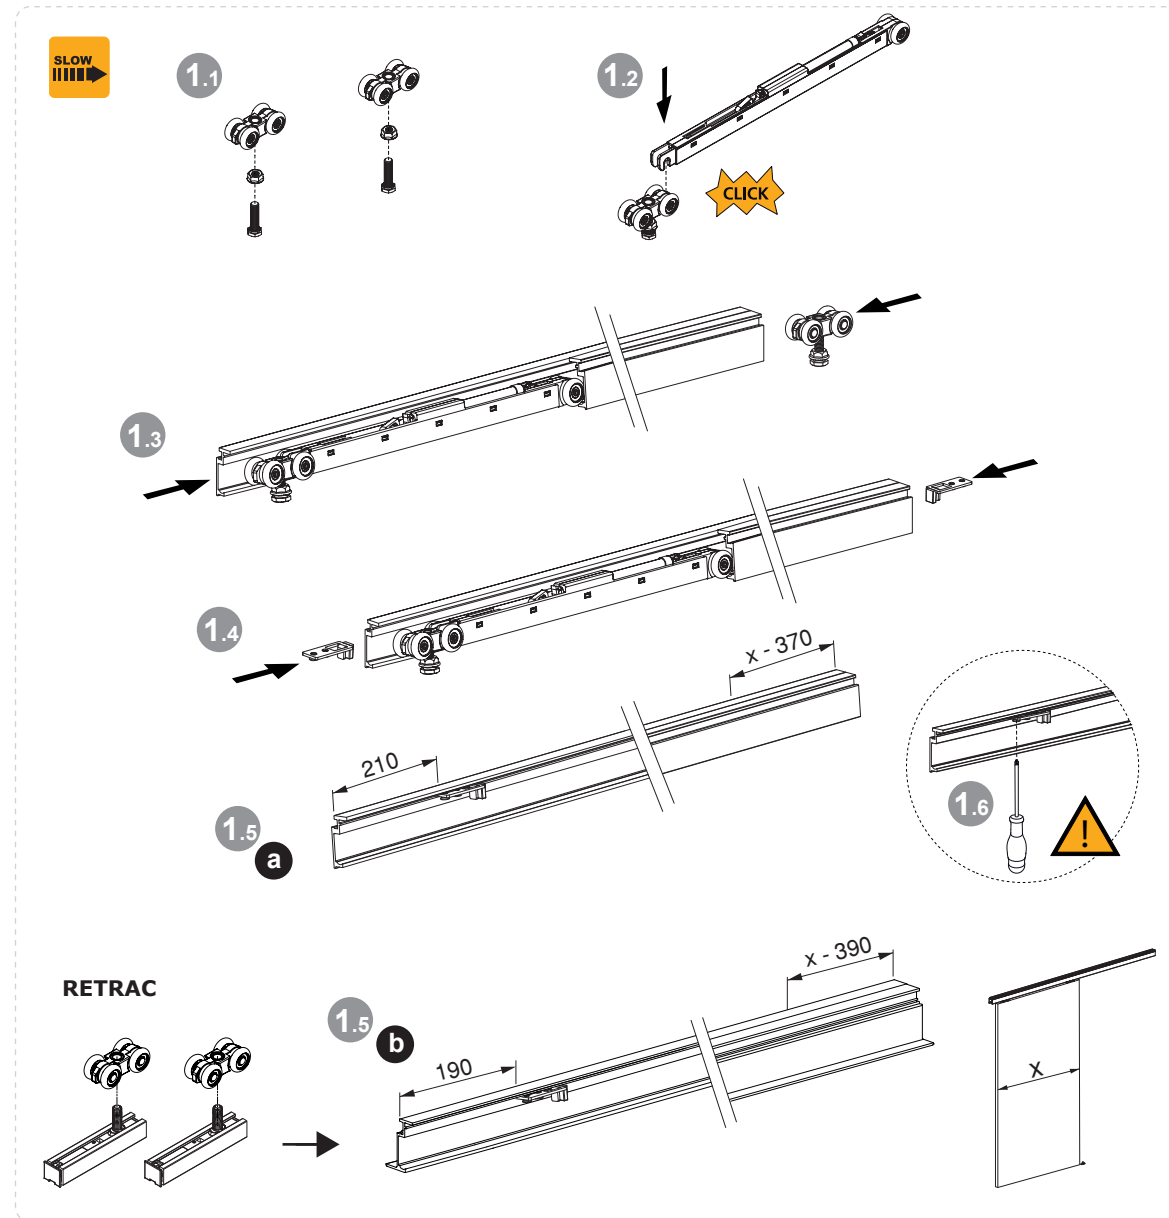

top rail  
carril superior  
binario superiore  
rail supérieur  
calha superior  
wózek górny

RETRAC

NORMAL

with stop brake  
con freno  
con freno  
avec butée de fermeture  
com batente de travão  
ze stoperem

RETRAC

SLOW

with soft closing  
con chiusura soft  
con cierre suave  
avec fermeture amortie  
com fecho suave soft  
z cichym domykiem

RETRAC

wall mounting anchor  
staffa di montaggio a parete  
anclaje montaje a pared  
fixation montage mural  
fixação de montagem à parede  
mocowanie do ściany

**RETRAC**

Door drilling  
Forature anta  
Mecanizado puerta  
Usinage porte  
Mecanização porta  
Wiercenie otworu na drzwi