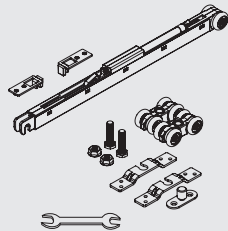

top rail  
carril superior  
binario superiore  
rail supérieur  
calha superior  
wózek górny

RETRAC

NORMAL

with stop brake  
con freno  
con freno  
avec butée de fermeture  
com batente de travão  
ze stoperem

RETRAC

SLOW

with soft closing  
con chiusura soft  
con cierre suave  
avec fermeture amortie  
com fecho suave soft  
z cichym domykiem

RETRAC

wall mounting anchor  
staffa di montaggio a parete  
anclaje montaje a pared  
fixation montage mural  
fixação de montagem à parede  
mocowanie do ściany