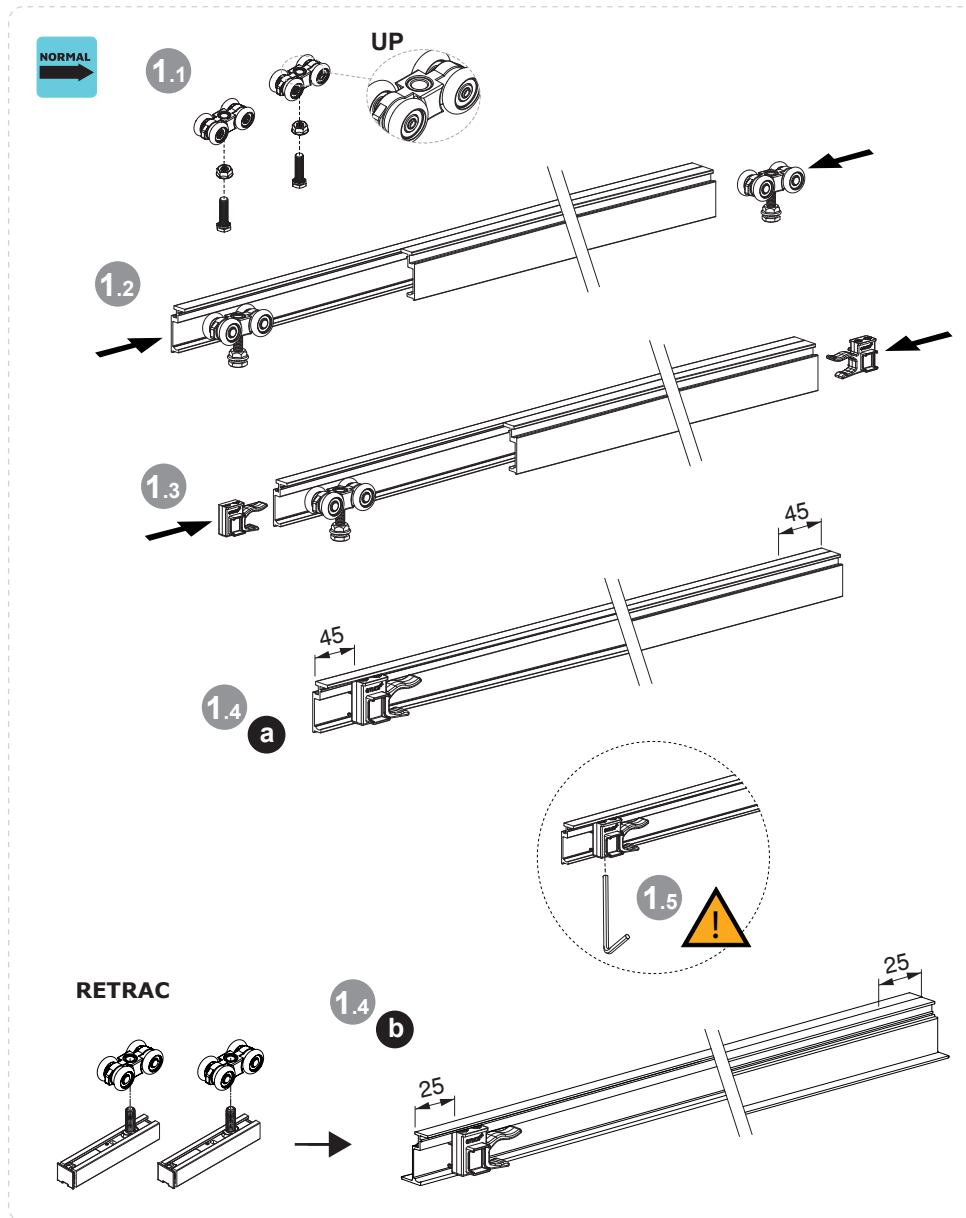

top rail  
carril superior  
binario superiore  
rail supérieur  
calha superior  
wózek górny

RETRAC

NORMAL

with stop brake  
con freno  
con freno  
avec butée de fermeture  
com batente de travão  
ze stoperem

RETRAC

SLOW

with soft closing  
con chiusura soft  
con cierre suave  
avec fermeture amortie  
com fecho suave soft  
z cichym domykiem

RETRAC

wall mounting anchor  
staffa di montaggio a parete  
anclaje montaje a pared  
fixation montage mural  
fixação de montagem à parede  
mocowanie do ściany

**RETRAC**

Door drilling  
Forature anta  
Mecanizado puerta  
Usinage porte  
Mecanização porta  
Wiercenie otworu na drzwi